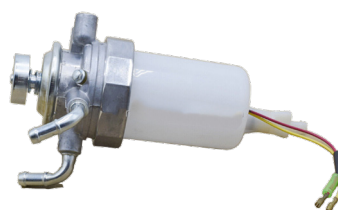

SEDIMENTATORE
GASOLIO

Informazioni Tecniche
NKR 55