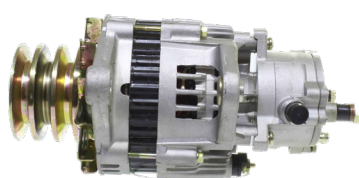

MOTORINI AVVIAMENTO E ALTERNATORI

965101

8971740430

MOTORINO
AVVIAMENTO
12V 11 DENTI

Informazioni Tecniche
NPR

965102

8970429972

MOTORINO
AVVIAMENTO
12V 9 DENTI

Informazioni Tecniche
77 NPR

965103

8982220180 8982220182

MOTORINO
AVVIAMENTO
24V 11 DENTI

Informazioni Tecniche
NKR NPR

965104

8982482712

MOTORINO
AVVIAMENTO
12V 9 DENTI

Informazioni Tecniche
D-MAX

965106

8972402702

ALTERNATORE
12V 80 AH

Informazioni Tecniche
NPR NQR

965107

8980298872

ALTERNATORE
24V 50 AH

Informazioni Tecniche
NKR NPR

965108

8973515720 8973515721

ALTERNATORE
24V 50 AH

Informazioni Tecniche
NLR NMR

965109

1812002493

ALTERNATORE
24V 40 AH

Informazioni Tecniche