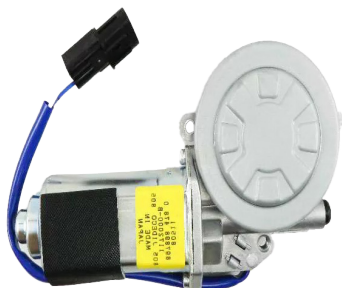

ALZACRISTALLO, INTERRUTTORI E MANIGLIE

975110

8978984780 8978680640