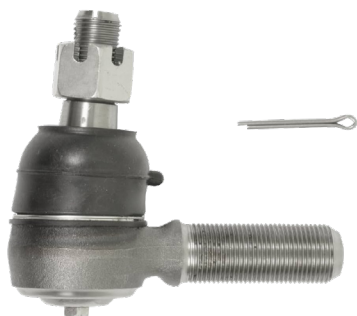

Informazioni Tecniche
NLR/NNR

TESTE E TIRANTI STERZO

941101

8971421001 8972225090

TESTINA STERZO
DX M20 X 1,5

Informazioni Tecniche
NHR NKR

941102

8971421011 8972225100