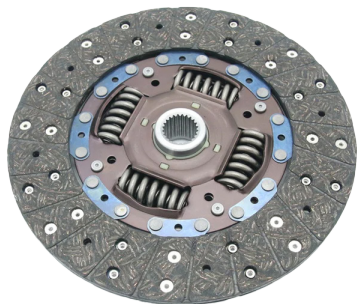

**KIT FRIZIONE
250 MM 24 DENTI**

Informazioni Tecniche
NKR 55

951102

8972596930 (M. 951155)

**KIT FRIZIONE
300 MM 14 DENTI**

Informazioni Tecniche
NKR 77
EVOLUTION

951103

8970317581 (M. 951137)