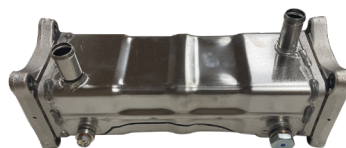

SCAMBIATORE EGR

Informazioni Tecniche
NPR NQR

913121

8980982575 8980982576