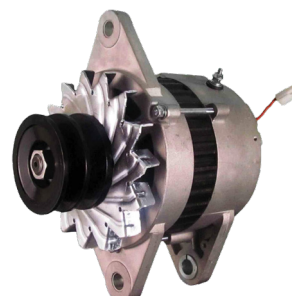

Informazioni Tecniche
NKR NPR

965108

8973515720 8973515721

ALTERNATORE
24V 50 AH

Informazioni Tecniche
NLR NMR

965109

1812002493

ALTERNATORE
24V 40 AH