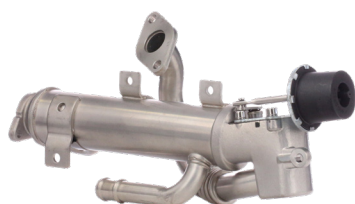

SCAMBIATORE
DI CALORE

Informazioni Tecniche
NKR NLR NMR

917121

8972584610

POMPA OLIO

Informazioni Tecniche

917122

8982326241 8973815533