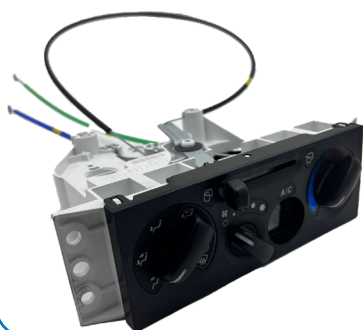

RICAMBI

903101

8980678811

CENTRALINA
CLIMATIZZATORE

Informazioni Tecniche