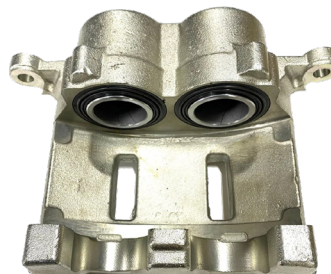

**PINZA FRENO
ANT. DX *OE***

Informazioni Tecniche
NPR NQR

938102

8983034660 8973689200

**PINZA FRENO
ANT. SX *OE***

Informazioni Tecniche
NPR NQR

938103

8983086120