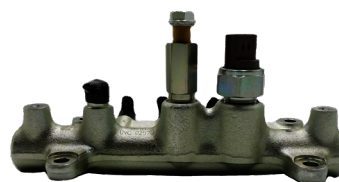

911146

8981652341

VITE 10X90 FISSAGGIO
PULEGGIA ALBERO
MOTORE 911137

Informazioni Tecniche

911147

8981651250

RONDELLA FISSAGGIO
PULEGGIA ALBERO
MOTORE 911137

Informazioni Tecniche

911151

8983300400

FLAUTO COMMON
RAIL *OE*

Informazioni Tecniche

911152

8980118882

FLAUTO COMMON
RAIL *OE*

Informazioni Tecniche