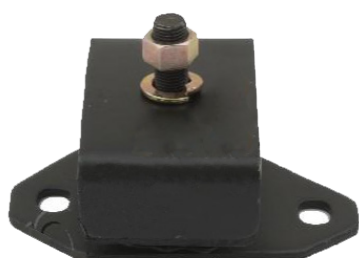

RIBALTAMENTO CABINA

971101

SUPPORTO MOTORE
74X50X39

Informazioni Tecniche
NKR 85 NPR 85

971102

SUPPORTO MOTORE
94X193,50

Informazioni Tecniche
NKR 85 NPR 85

971103