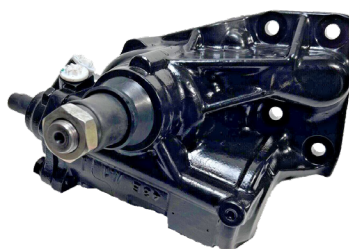

Informazioni Tecniche
NKR

944109

8981012985

IDROGUIDA NUOVA