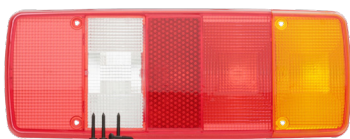

FANALI POSTERIORI E CATADIOTTRI

984115

8942575121

TRASPARENTE
BIANCO POST

Informazioni Tecniche
NKR NPR EVOLUTION

984116

8941288584

COPERTURA FANALE
POSTERIORE DX