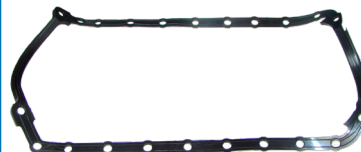

Informazioni Tecniche
NKR NPR

911127

8970801940

GUARNIZIONE COPPA
OLIO MOT.4JB1