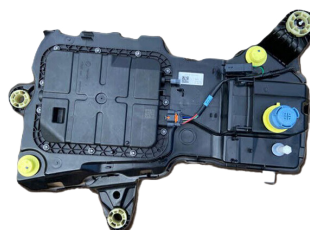

SERBATORIO
AD BLUE

Informazioni Tecniche

913119

8980252485