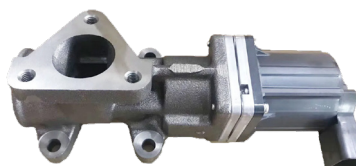

913124

8982382591 8973815607

VALVOLA EGR MOT.4JJ1

Informazioni Tecniche
NPR

ALIMENTAZIONE CARBURANTE E FILTRI

913125

8980945282

GUARNIZIONE
VALVOLA EGR