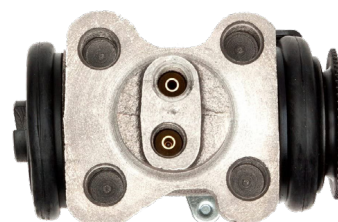

CILINDRETTO FRENI
POST DX *OE*

Informazioni Tecniche
NPR NQR