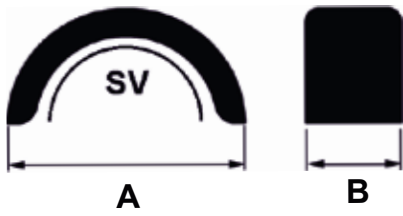

PARAFANGO BORDO BIANCO INNESTO RAPIDO

Articolo	Descrizione articolo	A mm	B mm	SV mm
DK4175	UNIVERSALE	1300	460	1900
DK4190	UNIVERSALE	1365	690	2125

TUBO FISSAGGIO
DK8052-DK8053-DK8056

PARAFANGO CON SUPPORTO REGOLABILE

Articolo	Descrizione articolo	A mm	B mm	SV mm
DK2575		1300	430	1900
DK2580		1300	430	2125
DK2585		1340	650	2125

PARAFANGO IN ZINCO BORDO GOMMA

Articolo	Descrizione articolo	A mm	B mm	SV mm
095.054.00.00	PARAFANGO ZINCO BORDO GOMMA	2740	650	3500

PARAFANGO IN LAMIERA GREZZA SPIGOLATO PER MEZZI D'OPERA

Articolo	Descrizione articolo	A mm	B mm
095.011.00.00	SPIGOLATO GRANDE DA VERNICIARE	2700	640