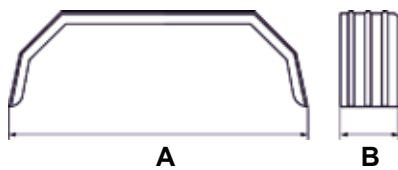

PARAFANGO BORDO BIANCO INNESTO RAPIDO

Articolo	Descrizione articolo	A mm	B mm	SV mm
DK4175	UNIVERSALE	1300	460	1900
DK4190	UNIVERSALE	1365	690	2125

TUBO FISSAGGIO
DK8052-DK8053-DK8056

PARAFANGO CON SUPPORTO REGOLABILE

Articolo	Descrizione articolo	A mm	B mm	SV mm
DK2575		1300	430	1900
DK2580		1300	430	2125
DK2585		1340	650	2125

PARAFANGO IN ZINCO BORDO GOMMA

Articolo	Descrizione articolo	A mm	B mm	SV mm
095.054.00.00	PARAFANGO ZINCO BORDO GOMMA	2740	650	3500

PARAFANGO IN LAMIERA GREZZA SPIGOLATO PER MEZZI D'OPERA

Articolo	Descrizione articolo	A mm	B mm
095.011.00.00	SPIGOLATO GRANDE DA VERNICIARE	2700	640