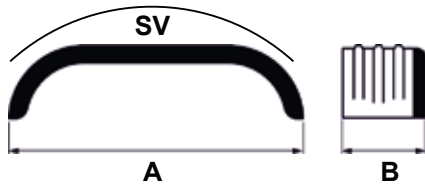

PARAFANGO BORDO BIANCO INNESTO RAPIDO

Articolo	Descrizione articolo	A mm	B mm	SV mm
DK4175	UNIVERSALE	1300	460	1900
DK4190	UNIVERSALE	1365	690	2125

TUBO FISSAGGIO
DK8052-DK8053-DK8056

PARAFANGO CON SUPPORTO REGOLABILE

Articolo	Descrizione articolo	A mm	B mm	SV mm
DK2575		1300	430	1900
DK2580		1300	430	2125
DK2585		1340	650	2125

PARAFANGO IN ZINCO BORDO GOMMA

Articolo	Descrizione articolo	A mm	B mm	SV mm
095.054.00.00	PARAFANGO ZINCO BORDO GOMMA	2740	650	3500

PARAFANGO IN LAMIERA GREZZA SPIGOLATO PER MEZZI D'OPERA

Articolo	Descrizione articolo	A mm	B mm
095.011.00.00	SPIGOLATO GRANDE DA VERNICIARE	2700	640