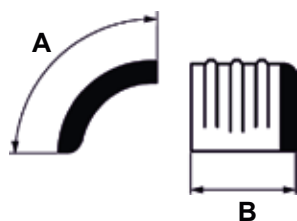

MEZZO PARAFANGO

Articolo	Descrizione articolo	A mm	B mm
095.058.00.00	ZINCATO BORDO GOMMA	800	650