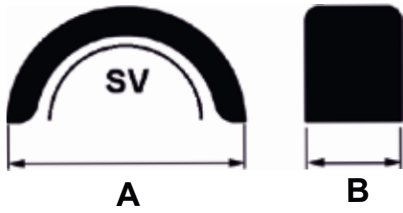

PARAFANGO BORDO BIANCO INNESTO RAPIDO

Articolo	Descrizione articolo	A mm	B mm	SV mm
DK4175	UNIVERSALE	1300	460	1900
DK4190	UNIVERSALE	1365	690	2125

TUBO FISSAGGIO
DK8052-DK8053-DK8056

PARAFANGO CON SUPPORTO REGOLABILE

Articolo	Descrizione articolo	A mm	B mm	SV mm
DK2575		1300	430	1900
DK2580		1300	430	2125
DK2585		1340	650	2125

PARAFANGO IN ZINCO BORDO GOMMA

Articolo	Descrizione articolo	A mm	B mm	SV mm
095.054.00.00	PARAFANGO ZINCO BORDO GOMMA	2740	650	3500

PARAFANGO IN LAMIERA GREZZA SPIGOLATO PER MEZZI D'OPERA

Articolo	Descrizione articolo	A mm	B mm
095.011.00.00	SPIGOLATO GRANDE DA VERNICIARE	2700	640