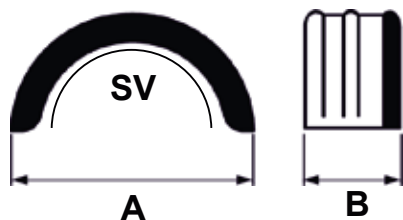

PARAFANGO IN ZINCO GOMMA

Articolo	Descrizione articolo	A mm	B mm	SV mm
095.061.00.00	DUCATO	800	220	1300
095.062.00.00	DAILY	880	400	1360
095.049.00.00	DAILY	880	450	1360
095.064.00.00	EUROCARGO 65-50 NC	1000	450	1500
095.065.00.00	EUROCARGO 8079.14	1000	500	1500
095.067.00.00	EUROCARGO 100-15.17	1110	550	1700
095.069.00.00	EUROCARGO 120-135.17	1115	600	1800
095.071.00.00	EUROSTAR II° ASSE	1340	650	2000