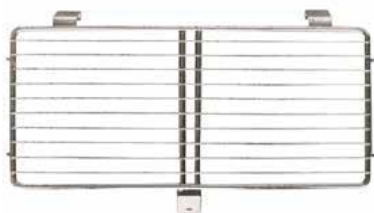

Articolo	Descrizione articolo
14-4164-001	BARRA PARAURTI IN ALLUMINIO ANODIZZATO OMOLOGATO CON FORATURE

Articolo	Descrizione articolo
PK.000.204	BARRA PORTAFANALI CON FANALI EUROPONT 3 E LUCI TARGA

GRIGLIE PARASASSI

Articolo

Descrizione articolo

V10200

GRIGLIA PARASASSI NEW DAILY ATTACCO SU BARRA

Articolo

Descrizione articolo

V10201

GRIGLIA PARASASSI DAILY DAL 2000 IN POI, ATTACCO SU FANALE

Articolo

Descrizione articolo

V10202

GRIGLIA PARASASSI ATTACCO SU BARRA

Articolo

Descrizione articolo

V10212

GRIGLIA PARASASSI DAILY 2021 VERNICIATA NERA