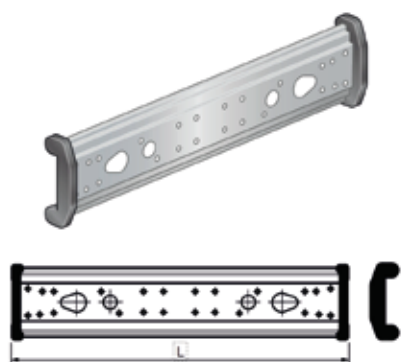

DK8318 (2PZ)
STAFFA PARAFANGO
REGOLABILE

080.083.00.00 (2PZ)
TAPPO IN PLASTICA

MONTAGGIO PARAFANGO ATTACCO TELAIO CON SUPPORTO Ø 42

095.317.00.00 (2PZ)
SOSTEGNO

095.367.00.00 (2PZ)
STAFFA TUBOLARE
REGOLABILE

080.400.00.00(2PZ)
TAPPO PLASTICA

BARRA PARAINCASTRO

Articolo	Descrizione articolo	L mm	H mm	P mm
C39/930	BARRA PARAINCASTRO DAILY	1865	180	60

Articolo	Descrizione articolo	L mm	H mm	P mm
400.02001	BARRA PARAINCASTRO DAILY 2006	2000	180	60