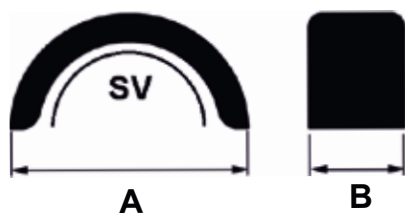

Articolo	Descrizione articolo	A mm	B mm	SV mm
095.061.00.00	DUCATO	800	220	1300
095.062.00.00	DAILY	880	400	1360
095.049.00.00	DAILY	880	450	1360
095.064.00.00	EUROCARGO 65-50 NC	1000	450	1500
095.065.00.00	EUROCARGO 8079.14	1000	500	1500
095.067.00.00	EUROCARGO 100-15.17	1110	550	1700
095.069.00.00	EUROCARGO 120-135.17	1115	600	1800
095.071.00.00	EUROSTAR II° ASSE	1340	650	2000