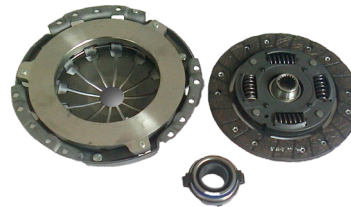

951402

1R000148

**KIT FRIZIONE
d.180 18 denti**

**Informazioni Tecniche
Porter 1.3 Benzina
Multitech**