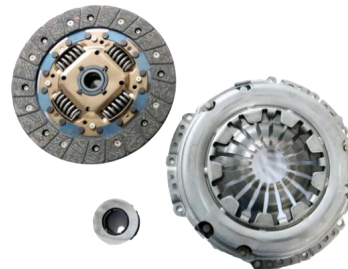

951404

1A005148 (Disco) 1A005149 (Meccanismo) 1A005162 (Cuscinetto)

**KIT FRIZIONE
d.200 20 denti**

**Informazioni Tecniche
Porter Multitech
E6 2015-2017**