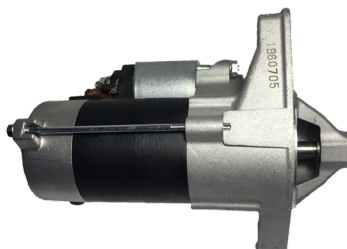

MOTORINO
AVVIAMENTO
12V

Informazioni Tecniche
Porter Diesel D120 E5

965403

56514R