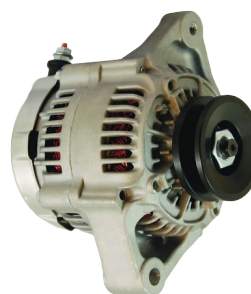

MOTORINI AVVIAMENTO E ALTERNATORI

965401

2810087551000

MOTORINO
AVVIAMENTO
12V 9 denti

Informazioni Tecniche
Porter

965402

B011745

MOTORINO
AVVIAMENTO
12V

Informazioni Tecniche
Porter Diesel D120 E5

965403

56514R

MOTORINO
AVVIAMENTO
12V 11 denti

Informazioni Tecniche
Porter

965404

1D001796

MOTORINO
AVVIAMENTO
12V 8 denti

Informazioni Tecniche
Porter E6 2015-2017

965405

B011155

MOTORINO
AVVIAMENTO
12V 8 denti *OEM*

Informazioni Tecniche
Porter Multitech

965411

ALTERNATORE
12V 45 A

Informazioni Tecniche
Porter

965412

B010780

ALTERNATORE
12V 70 A

Informazioni Tecniche
Porter Diesel D120

965413

1A005658

ALTERNATORE
12V 65 A *OEM*

Informazioni Tecniche
Porter Multitech
E6 2015-2017