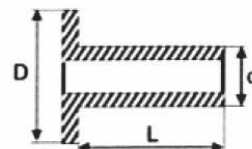

Articolo	Rif.Orig.	Descrizione	Adattabilita'
835013		Rivetto tubolare in ottone	VARI
		testa piana d. 8 x 16 T 13	
		(CONF. 1 KG)	
835014		Rivetto tubolare in ottone	VARI
		testa piana d. 8 x 16 T 16	
		(CONF. 1 KG)	
835015		Rivetto tubolare in ottone	VARI
		testa piana d. 8 x 18 T 13	
		(CONF. 1 KG)	
835016		Rivetto tubolare in ottone	VARI
		testa piana d. 8 x 18 T 16	
		(CONF. 1 KG)	
835017		Rivetto tubolare in ottone	VARI
		testa piana d. 8 x 20 T 13	
		(CONF. 1 KG)	
835018		Rivetto tubolare in ottone	VARI
		testa piana d. 8 x 20 T 16	
		(CONF. 1 KG)	
835019		Rivetto tubolare in ottone	VARI
		testa piana d. 8 x 22 T 13	
		(CONF. 1 KG)	
835020		Rivetto tubolare in ottone	VARI
		testa piana d. 8 x 22 T 16	
		(CONF. 1 KG)	

VARI