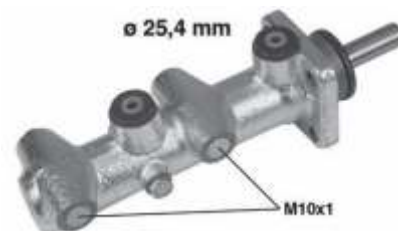

Articolo	Rif.Orig.	Descrizione	Adattabilita'
834039	834039	Pompa servofreno flangia quadra D.25,40	35.8 NEW DAILY DAILY TURBO T.T.