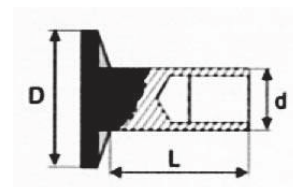

Articolo	Rif.Orig.	Descrizione	Adattabilita'
835031		Rivetto semiforato in ottone	IVECO - VOLVO
		testa svasata d. 6,3 x 14,5	
		T 12 (CONF. 1 KG)	
Articolo	Rif.Orig.	Descrizione	Adattabilita'
835032		Rivetto semiforato in ottone	VOLVO - SCANIA
		testa svasata d. 6,3 x 17,5	
		T 12 (CONF. 1 KG)	
Articolo	Rif.Orig.	Descrizione	Adattabilita'
835033		Rivetto semiforato in ottone	SCANIA
		testa svasata d. 6,3 x 20	
		T 12 (CONF. 1 KG)