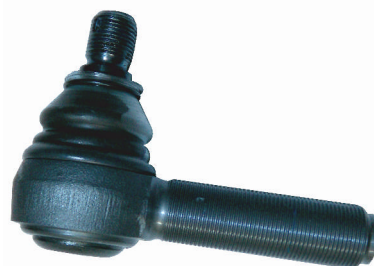

Articolo	Rif.Orig.	Descrizione	Adattabilita'
841174	8558527	Testina sterzo 24x1,5 destro	OM 50 - 50 > 90.xx
	42487165		
	93194626		

Articolo	Rif.Orig.	Descrizione	Adattabilita'
841175	8558524	Testina sterzo 24x1,5 sinistro	OM 50 - 50 > 90.xx
	2966396		
	7984276		
	93194627		

Articolo	Rif.Orig.	Descrizione	Adattabilita'
841176	4663972	Testina sterzo 28x1,5 destro	110NC -130NC-643N/N1-673N
	4028250