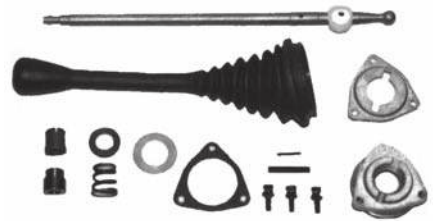

Articolo	Rif.Orig.	Descrizione	Adattabilita'
855001	4762861	Pommello leva cambio	180E30 > 720T50 Gamma Turbo / Gamma Euro Cursor - Stralis

Articolo	Rif.Orig.	Descrizione	Adattabilita'
855002		Scatola supporto asta completa c/manicotto e lamiera rinforzo	Eurocargo