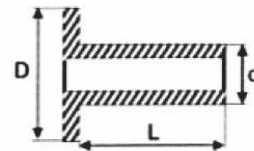

Articolo	Rif.Orig.	Descrizione	Adattabilita'
835004		Rivetto tubolare in ferro	VARI
		testa piana d. 8 x 16 T 13	
		(CONF. 1 KG)	
835005		Rivetto tubolare in ferro	VARI
		testa piana d. 8 x 16 T 16	
		(CONF. 1 KG)	
835006		Rivetto tubolare in ferro	VARI
		testa piana d. 8 x 18 T 13	
		(CONF. 1 KG)	
835007		Rivetto tubolare in ferro	VARI
		testa piana d. 8 x 18 T 16	
		(CONF. 1 KG)	
835008		Rivetto tubolare in ferro	VARI
		testa piana d. 8 x 20 T 13	
		(CONF. 1 KG)	
835009		Rivetto tubolare in ferro	VARI
		testa piana d. 8 x 20 T 16	
		(CONF. 1 KG)	
835010		Rivetto tubolare in ferro	VARI
		testa piana d. 8 x 22 T 13	
		(CONF. 1 KG)	
835011		Rivetto tubolare in ferro	VARI
		testa piana d. 8 x 22 T 16	
		(CONF. 1 KG)	
835012		Rivetto tubolare in ferro	VARI
		testa piana d. 10 x 18 T 18	
		(CONF. 1 KG)