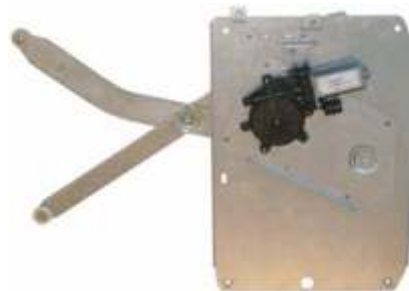

Articolo	Rif.Orig.	Descrizione	Adattabilita'
866050	3176541	Alzacristallo elettrico sx	FH SERIES

Articolo	Rif.Orig.	Descrizione	Adattabilita'
866051	3176542	Alzacristallo elettrico dx	FH SERIES