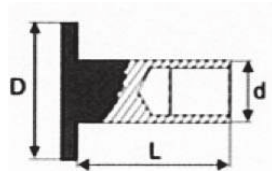

Articolo	Rif.Orig.	Descrizione	Adattabilita'
835027		Rivetto semiforato in ottone testa piana d. 4,8 x 10 T 10 (CONF. 1 KG)	IVECO DAILY (Impianto Perrot)
835028		Rivetto semiforato in ottone testa piana d. 5 x 15 T 12 (CONF. 1 KG)	VARI
835029		Rivetto semiforato in ottone testa piana d. 5 x 18 T 12 (CONF. 1 KG)	VARI
835030		Rivetto semiforato in ottone testa piana d. 6,3 x 20 T 12 (CONF. 1 KG)	SCANIA 143