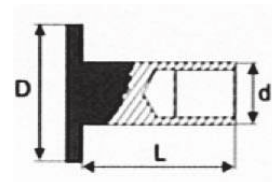

Articolo	Rif.Orig.	Descrizione	Adattabilita'
835021		Rivetto semiforato in alluminio testa piana d. 6 x 15 T 12 (CONF. 1 KG)	VARI
835022		Rivetto semiforato in alluminio testa piana d. 8 x 20 T 13 (CONF. 1 KG)	VARI
835023		Rivetto semiforato in alluminio testa piana d. 8 x 20 T 16 (CONF. 1 KG)	VARI
835024		Rivetto semiforato in alluminio testa piana d. 8 x 23 T 13 (CONF. 1 KG)	VARI
835025		Rivetto semiforato in alluminio testa piana d. 8 x 23 T 14 (CONF. 1 KG)	VARI
835026		Rivetto semiforato in alluminio testa piana d. 8 x 23 T 16 (CONF. 1 KG)	VARI