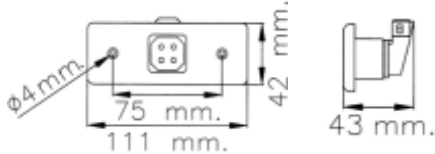

Articolo	Descrizione articolo	Conf.
883212	Fanale Ingombro DX / RH - SX / LH	1