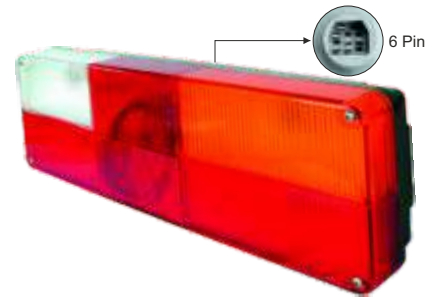

Articolo	Descrizione articolo	Conf.
884070	Fanale Posteriore SX / LH	1