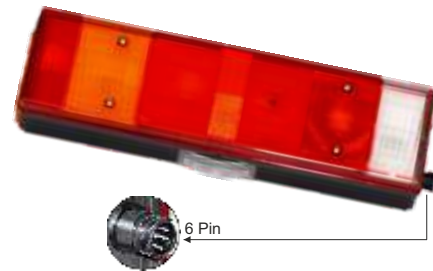

Articolo	Descrizione articolo	Conf.
884012	Fanale Posteriore SX / LH	1