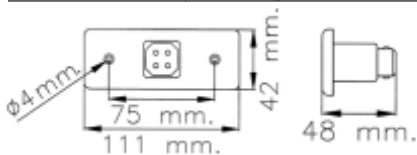

VARI

Articolo	Descrizione articolo	Conf.
883215	Fanale Ingombro DX / RH - SX / LH	1