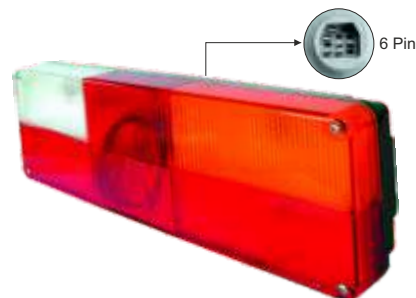

IVECO TURBOSTAR

Articolo	Descrizione articolo	Conf.
884068	Fanale Posteriore DX / RH	1
884069	Fanale Posteriore SX / LH	1