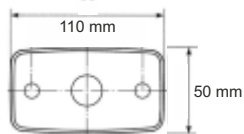

Articolo	Descrizione articolo	Conf.
883179	Fanale Ingombro DX / RH - SX / LH	1

Con cavo da 500 mm