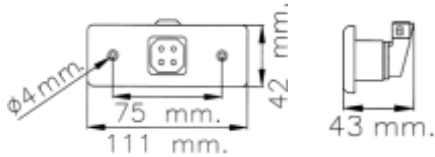

VARI

Articolo	Descrizione articolo	Conf.
883211	Fanale Ingombro DX / RH - SX / LH	1