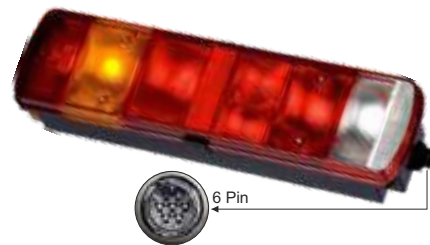

### SCANIA SERIE 4

Articolo	Descrizione articolo	Conf.
884134	Fanale Posteriore DX / RH	1
884135	Fanale Posteriore SX / LH	1

Articolo	Descrizione articolo	Conf.
884137	Fanale Posteriore SX / LH	1

Articolo	Descrizione articolo	Conf.
884138	Fanale Posteriore DX / RH	1