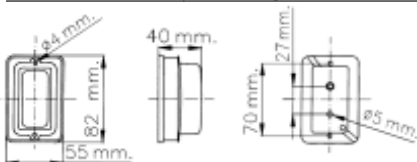

VARI

Articolo	Descrizione articolo	Conf.
883125	Fanale Ingombro DX / RH - SX / LH	1