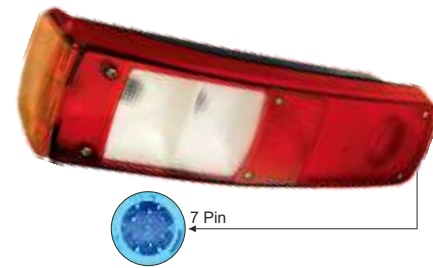

## RENAULT PREMIUM / MAGNUM / KERAX

06->

Articolo	Descrizione articolo	Conf.
884122	Fanale Posteriore DX / RH	1

Modello LC 9

Articolo	Descrizione articolo	Conf.
884123	Fanale Posteriore SX / LH	1

Modello LC 9