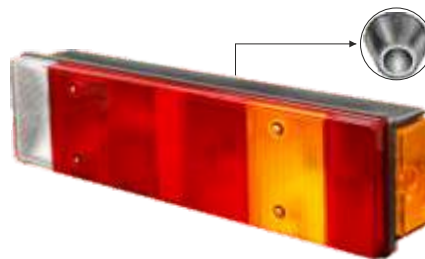

SCANIA VARI

Articolo	Descrizione articolo	Conf.
884130	Fanale Posteriore DX / RH	1
884131	Fanale Posteriore SX / LH	1