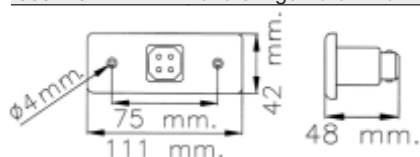

Articolo	Descrizione articolo	Conf.
883216	Fanale Ingombro DX / RH - SX / LH	1