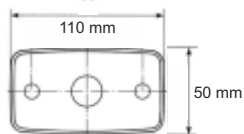

VARI

Articolo	Descrizione articolo	Conf.
883178	Fanale Ingombro DX / RH - SX / LH	1

Con cavo da 500 mm