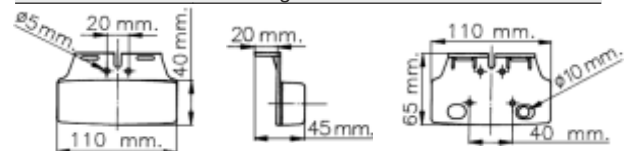

Articolo	Descrizione articolo	Conf.
883161	Fanale Ingombro DX / RH - SX / LH	1