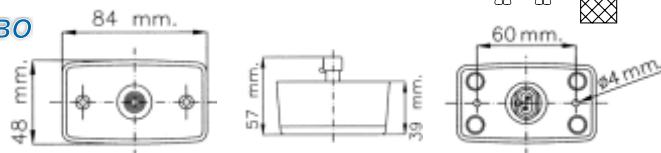

VARI

Articolo	Descrizione articolo	Conf.
883193	Fanale Ingombro DX / RH - SX / LH	1

Modello *COBO*