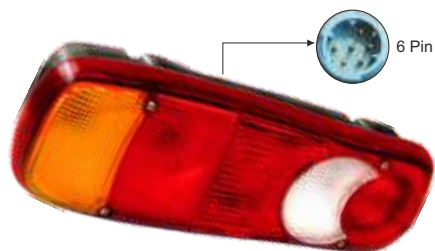

DAF LF

01->

Articolo	Descrizione articolo	Conf.
884017	Fanale Posteriore DX / RH - SX / LH	1