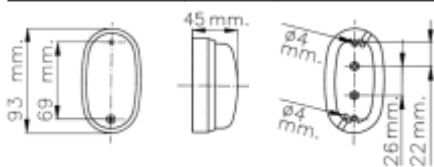

VARI

Articolo	Descrizione articolo	Conf.
883110	Fanale Ingombro DX / RH - SX / LH	1