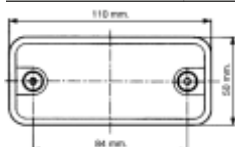

DAF CF/LF/XF - IVECO EUROSTAR/EUROTECH - RENAULT MAGNUM/PREMIUM - VOLVO NEW FL

Articolo	Descrizione articolo	Conf.
883184	Fanale Ingombro DX / RH - SX / LH	1