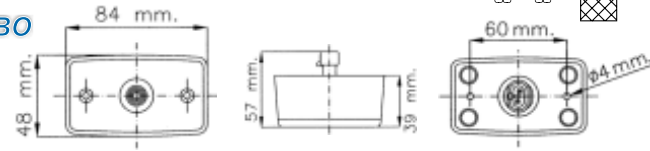

Articolo	Descrizione articolo	Conf.
883195	Fanale Ingombro DX / RH - SX / LH	1

Modello *COBO*