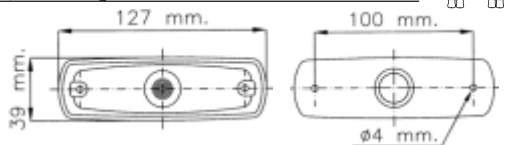

Articolo	Descrizione articolo	Conf.
883206	Fanale Ingombro DX / RH - SX / LH	1

Modello **HELLA**

Con cavo da 80 mm