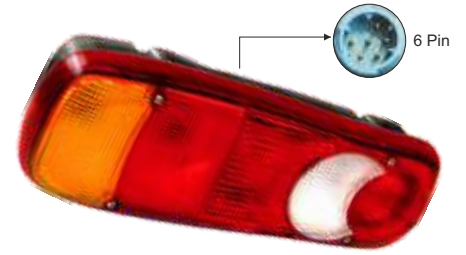

RENAULT MASCOTT / MIDLUM

Articolo	Descrizione articolo	Conf.
884017	Fanale Posteriore DX / RH - SX / LH	1