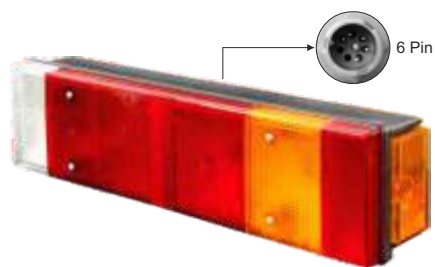

Articolo	Descrizione articolo	Conf.
884013	Fanale Posteriore DX / RH	1
884014	Fanale Posteriore SX / LH	1