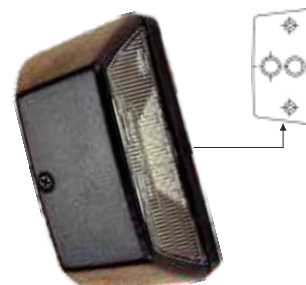

Articolo	Descrizione articolo	Conf.
885009	Fanale Targa DX / RH - SX / LH	1