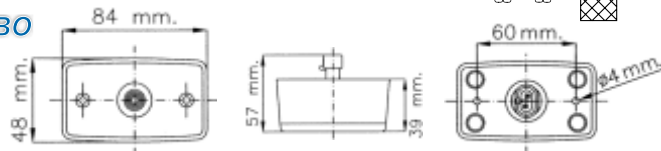

Articolo	Descrizione articolo	Conf.
883194	Fanale Ingombro DX / RH - SX / LH	1

Modello *COBO*