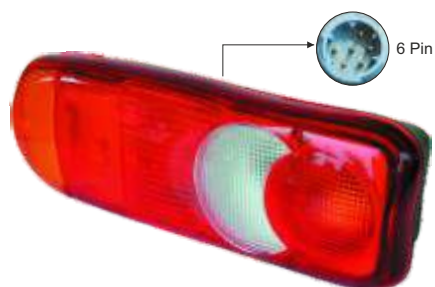

Articolo	Descrizione articolo	Conf.
884018	Fanale Posteriore DX / RH - SX / LH	1