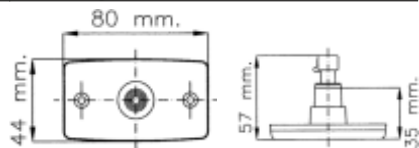

VARI

Articolo	Descrizione articolo	Conf.
883190	Fanale Ingombro DX / RH - SX / LH	1

Modello **COBO**