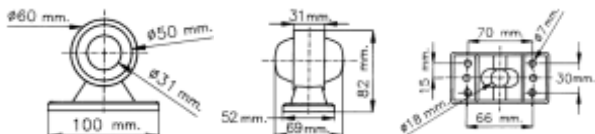

VARI

Articolo	Descrizione articolo	Conf.
883106	Fanale Ingombro DX / RH - SX / LH	1