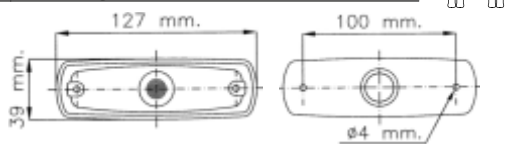

Articolo	Descrizione articolo	Conf.
883204	Fanale Ingombro DX / RH - SX / LH	1

Modello **HELLA**