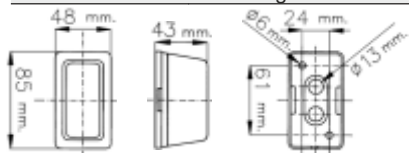

Articolo	Descrizione articolo	Conf.
883156	Fanale Ingombro DX / RH - SX / LH	1