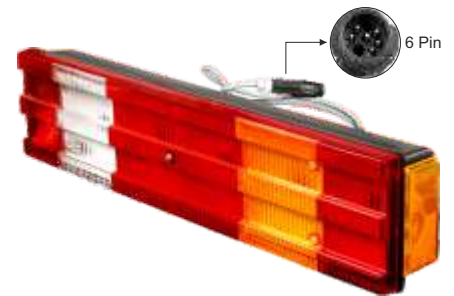

MERCEDES SK

87->96

Articolo	Descrizione articolo	Conf.
884114	Fanale Posteriore DX / RH	1
884115	Fanale Posteriore SX / LH	1

Con cavo da 1300 mm