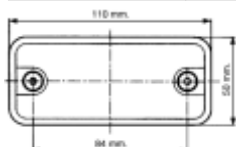

Con staffa - Con cavo da 1,5 mt *CLICK-IN*

LED

24V

Articolo	Descrizione articolo	Conf.
883188	Fanale Ingombro DX / RH - SX / LH	1

N° 04

**LED**

24V

Articolo	Descrizione articolo	Conf.
883189	Fanale Ingombro DX / RH - SX / LH	1