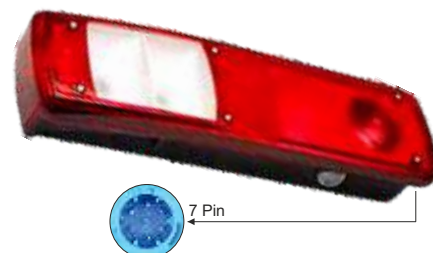

Articolo	Descrizione articolo	Conf.
884124	Fanale Posteriore DX / RH c/cicalino	1

Con cicalino

Modello LC 9