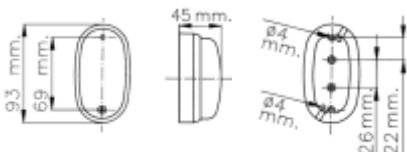

Articolo	Descrizione articolo	Conf.
883112	Fanale Ingombro DX / RH - SX / LH	1