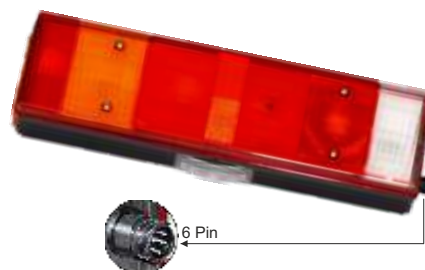

Articolo	Descrizione articolo	Conf.
884011	Fanale Posteriore DX / RH	1
884012	Fanale Posteriore SX / LH	1