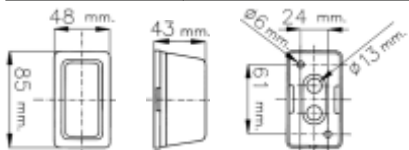

Articolo	Descrizione articolo	Conf.
883136	Fanale Ingombro DX / RH - SX / LH	1