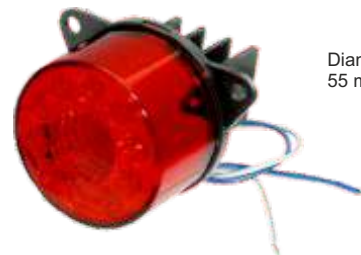

N° 09

LED

9V - 33V

Diametro  
55 mm

Articolo	Descrizione articolo	Conf.
884525	Fanale Posteriore DX / RH - SX / LH	1

LED

9V - 33V

Diametro  
55 mm