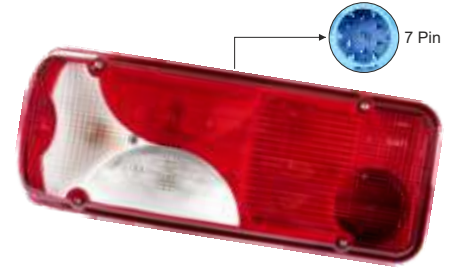

## MERCEDES SPRINTER

06->

Articolo	Descrizione articolo	Conf.
884093	Fanale Posteriore DX / RH	1
884094	Fanale Posteriore SX / LH	1

MERCEDES SPRINTER

06->

Articolo	Descrizione articolo	Conf.
884095	Fanale Posteriore DX / RH	1
884096	Fanale Posteriore SX / LH	1