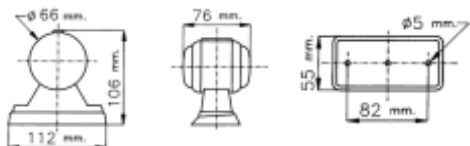

VARI

Articolo	Descrizione articolo	Conf.
883102	Fanale Ingombro DX / RH - SX / LH	1