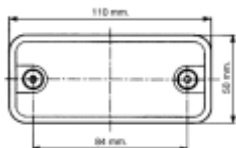

Con staffa - Con cavo da 1,5 mt *CLICK-IN*

LED

24V

Articolo	Descrizione articolo	Conf.
883188	Fanale Ingombro DX / RH - SX / LH	1

N° 04

**LED**

24V

Articolo	Descrizione articolo	Conf.
883189	Fanale Ingombro DX / RH - SX / LH	1