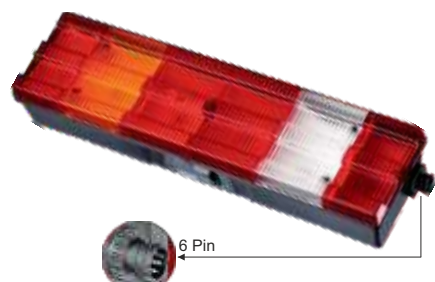

Articolo	Descrizione articolo	Conf.
884112	Fanale Posteriore DX / RH	1
884113	Fanale Posteriore SX / LH	1