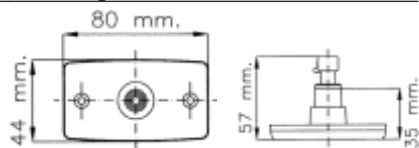

Articolo	Descrizione articolo	Conf.
883191	Fanale Ingombro DX / RH - SX / LH	1

Modello **COBO**