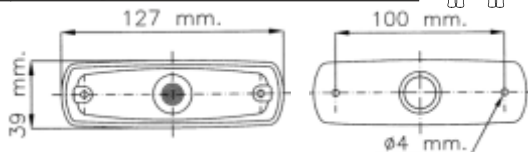

Articolo	Descrizione articolo	Conf.
883203	Fanale Ingombro DX / RH - SX / LH	1

Modello **HELLA**