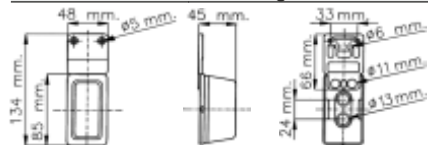

Con staffa - Con cavo da 200 mm

N° 04  
LED  
12V

Articolo	Descrizione articolo	Conf.
883156	Fanale Ingombro DX / RH - SX / LH	1

Articolo	Descrizione articolo	Conf.
883157	Fanale Ingombro DX / RH - SX / LH	1