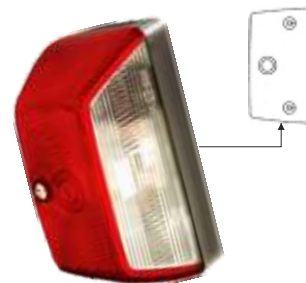

Articolo	Descrizione articolo	Conf.
885009	Fanale Targa DX / RH - SX / LH	1

Articolo	Descrizione articolo	Conf.
885010	Fanale Targa DX / RH - SX / LH	1

Con cavo da 500 mm

Articolo	Descrizione articolo	Conf.
885011	Fanale Targa DX / RH - SX / LH	1