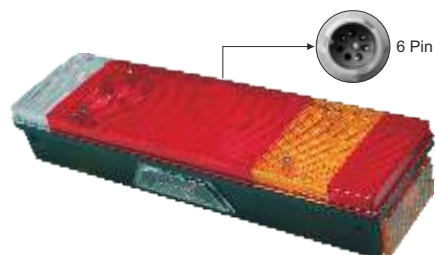

Articolo	Descrizione articolo	Conf.
884015	Fanale Posteriore DX / RH	1
884016	Fanale Posteriore SX / LH	1