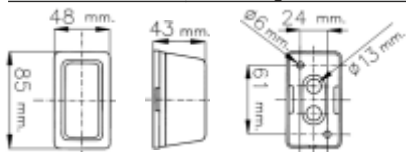

Articolo	Descrizione articolo	Conf.
883135	Fanale Ingombro DX / RH - SX / LH	1