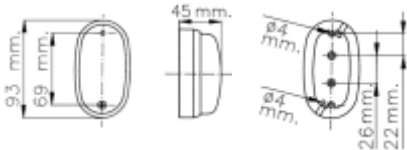

Articolo	Descrizione articolo	Conf.
883113	Fanale Ingombro DX / RH - SX / LH	1