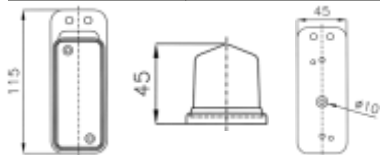

VARI

Articolo	Descrizione articolo	Conf.
883141	Fanale Ingombro DX / RH - SX / LH	1