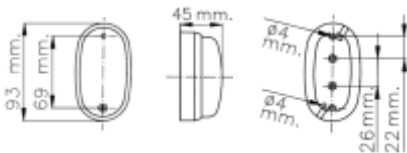

Articolo	Descrizione articolo	Conf.
883111	Fanale Ingombro DX / RH - SX / LH	1