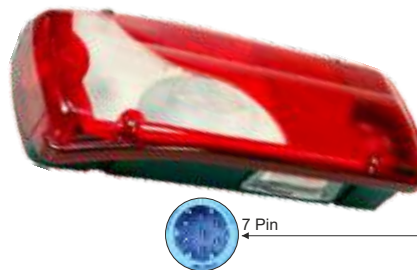

Articolo	Descrizione articolo	Conf.
884152	Fanale Posteriore DX / RH	1