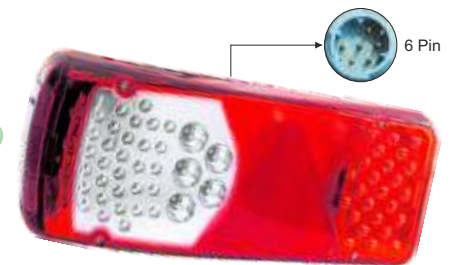

Modello LC 8

Articolo	Descrizione articolo	Conf.
884024	Fanale Posteriore DX / RH	1
884025	Fanale Posteriore SX / LH	1

LED