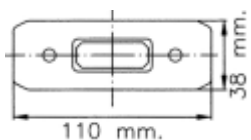

VARI

Articolo	Descrizione articolo	Conf.
883199	Fanale Ingombro DX / RH - SX / LH	1

N° 03
LED
24V

2 Serracavi