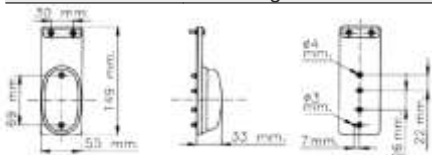

Articolo	Descrizione articolo	Conf.
883116	Fanale Ingombro DX / RH - SX / LH	1