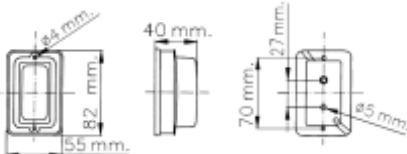

VARI

Articolo	Descrizione articolo	Conf.
883122	Fanale Ingombro DX / RH - SX / LH	1