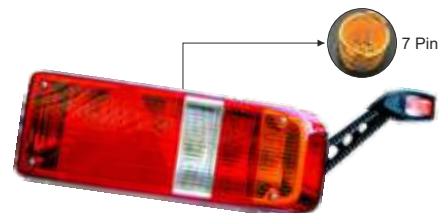

Articolo	Descrizione articolo	Conf.
884377	Fanale Posteriore DX / RH	1
884378	Fanale Posteriore SX / LH	1