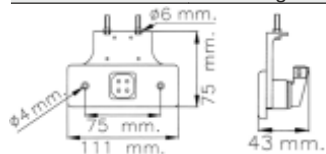

VARI

Articolo	Descrizione articolo	Conf.
883218	Fanale Ingombro DX / RH - SX / LH	1