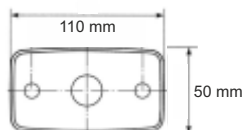

Con cavo da 500 mm

N° 04

LED

24V

Articolo	Descrizione articolo	Conf.
883180	Fanale Ingombro DX / RH - SX / LH	

Con cavo da 500 mm

N° 04

LED