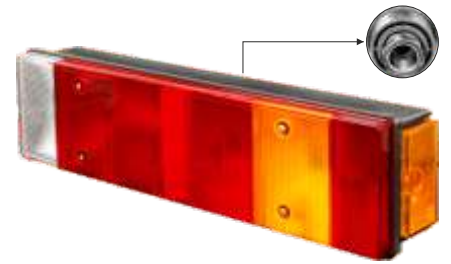

RENAULT VARI

Articolo	Descrizione articolo	Conf.
884126	Fanale Posteriore DX / RH	1