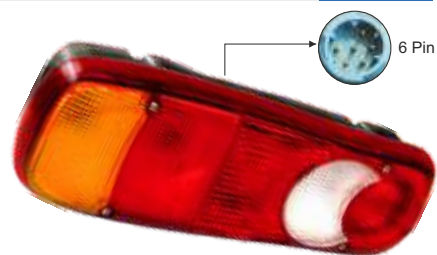

MERCEDES ATEGO

98->

Articolo	Descrizione articolo	Conf.
884017	Fanale Posteriore DX / RH - SX / LH	1