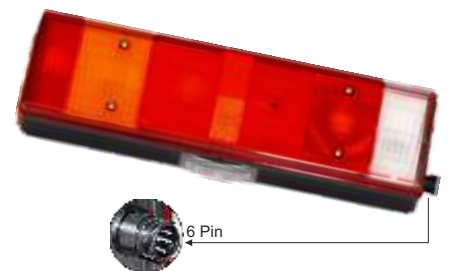

Articolo	Descrizione articolo	Conf.
884011	Fanale Posteriore DX / RH	1
884012	Fanale Posteriore SX / LH	1