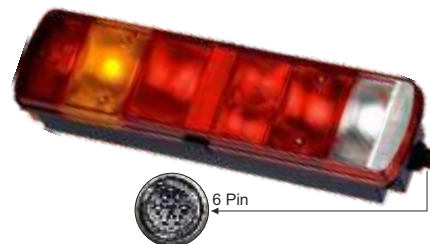

SCANIA SERIE R

06->

Articolo	Descrizione articolo	Conf.
884142	Fanale Posteriore DX / RH	1
884143	Fanale Posteriore SX / LH	1