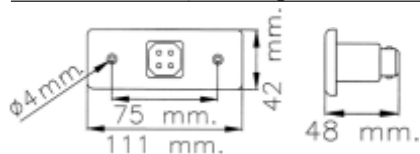

Articolo	Descrizione articolo	Conf.
883217	Fanale Ingombro DX / RH - SX / LH	1