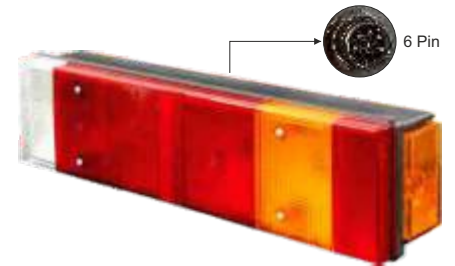

DAF VARI

Articolo	Descrizione articolo	Conf.
884004	Fanale Posteriore DX / RH	1
884005	Fanale Posteriore SX / LH	1