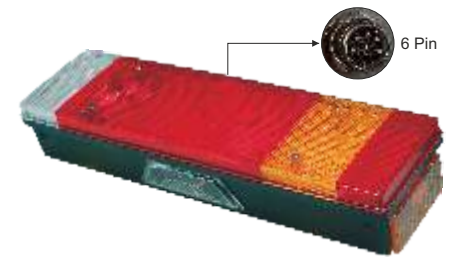

Articolo	Descrizione articolo	Conf.
884006	Fanale Posteriore DX / RH	1
884007	Fanale Posteriore SX / LH	1