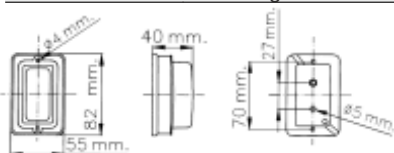

Articolo	Descrizione articolo	Conf.
883127	Fanale Ingombro DX / RH - SX / LH	1