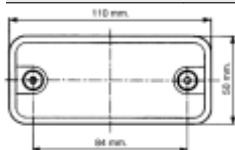

RENAULT PREMIUM

03->

Articolo	Descrizione articolo	Conf.
883185	Fanale Ingombro DX / RH - SX / LH	1