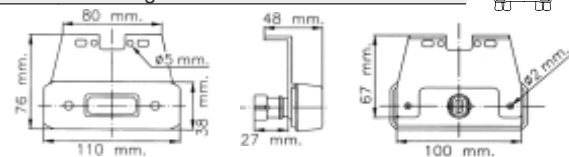

VARI

Articolo	Descrizione articolo	Conf.
883196	Fanale Ingombro DX / RH - SX / LH	1

Con staffa a L