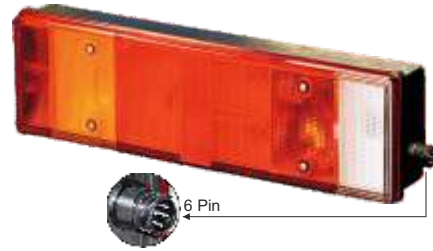

RENAULT VARI

Articolo	Descrizione articolo	Conf.
884009	Fanale Posteriore DX / RH	1
884010	Fanale Posteriore SX / LH	1