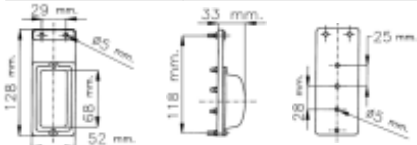

Articolo	Descrizione articolo	Conf.
883128	Fanale Ingombro DX / RH - SX / LH	1