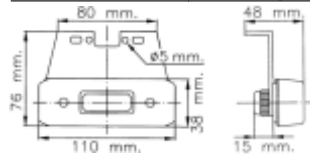

Articolo	Descrizione articolo	Conf.
883201	Fanale Ingombro DX / RH - SX / LH	1

N° 03
LED
24V