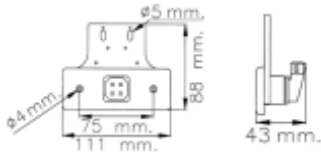

Articolo	Descrizione articolo	Conf.
883214	Fanale Ingombro DX / RH - SX / LH	1