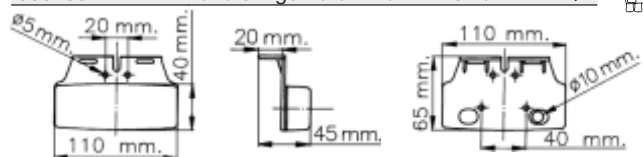

VARI

Articolo	Descrizione articolo	Conf.
883159	Fanale Ingombro DX / RH - SX / LH	1