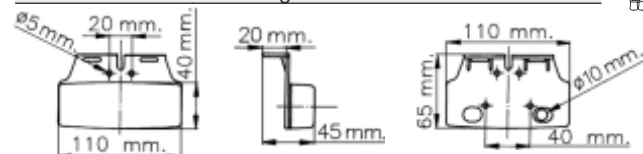

Articolo	Descrizione articolo	Conf.
883160	Fanale Ingombro DX / RH - SX / LH	1