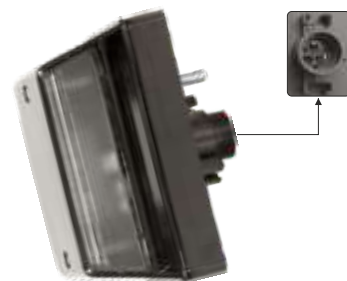

IVECO DAILY / FIAT DUCATO

00->06

Articolo	Descrizione articolo	Conf.
885004	Fanale Targa DX / RH	1
885005	Fanale Targa SX / LH	1