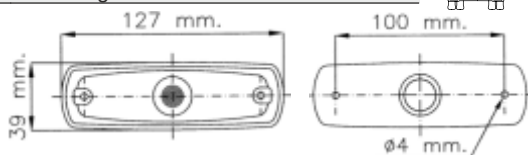

VARI

Articolo	Descrizione articolo	Conf.
883202	Fanale Ingombro DX / RH - SX / LH	1

Modello **HELLA**