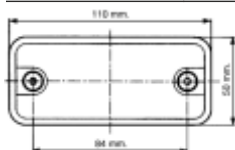

IVECO STRALIS

Articolo	Descrizione articolo	Conf.
883186	Fanale Ingombro DX / RH - SX / LH	1