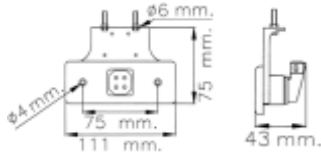

VARI

Articolo	Descrizione articolo	Conf.
883213	Fanale Ingombro DX / RH - SX / LH	1