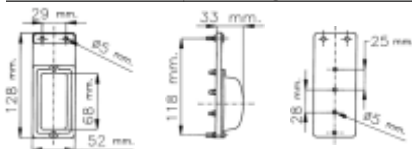

Articolo	Descrizione articolo	Conf.
883123	Fanale Ingombro DX / RH - SX / LH	1