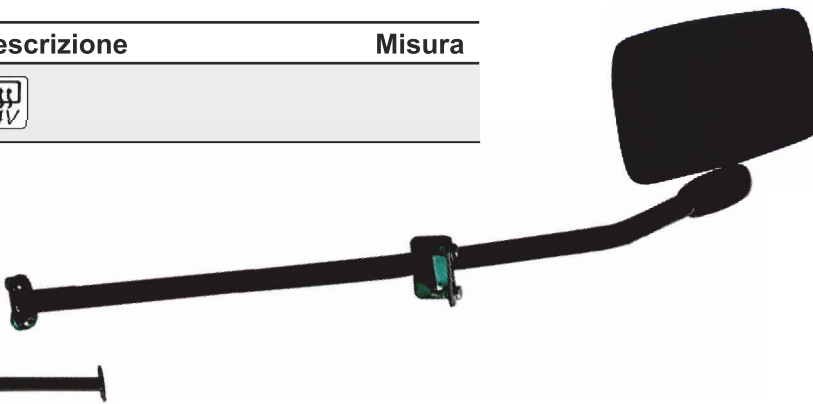

Articolo	Rif. O.E.	Classe	Descrizione	Misura
874072	1816914 1684046			

SPECCHIO FRONTALE SUPER SPACE CAB