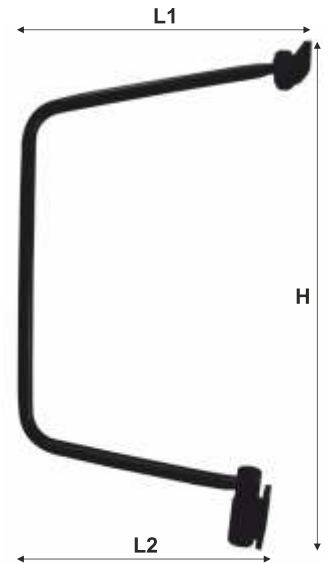

115.17 / 190

Articolo	Rif. O.E.	Classe	Descrizione	Misura (mm)
874247			 	L1 470 x H 600 x L2 340
874248			 	L1 470 x H 600 x L2 340

EUROCARGO

Articolo	Rif. O.E.	Classe	Descrizione	Misura (mm)
874249			 	L1 283 x H 793 x L2 265
874250			 	L1 350 x H 793 x L2 331