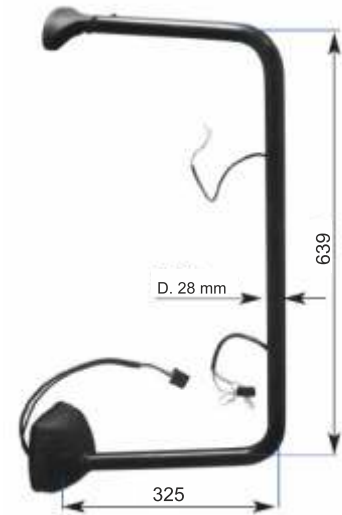

CABINA ALTA

ALTERNATIVI ALL'ORIGINALE

Articolo	Rif. O.E.	Classe	Descrizione	Misura
874456				
874065				
874457			 	
874067			 	

CABINA BASSA

ATEGO / AXOR

98->

Articolo	Rif. O.E.	Classe	Descrizione	Misura (mm)
874471	9738100314			639 x 325 x D. 28
874472	9738100414			639 x 325 x D. 28

ATEGO II / AXOR II

04->

Articolo	Rif. O.E.	Classe	Descrizione	Misura
874473	0018109714			795 x 410 x D. 28
874474	0018109814			795 x 410 x D. 28

ACTROS MP1 / MP2

Articolo	Rif. O.E.	Classe	Descrizione	Misura (mm)
874475	0018104414			983 x 197 x D. 28
874476	0018104514			983 x 197 x D. 28