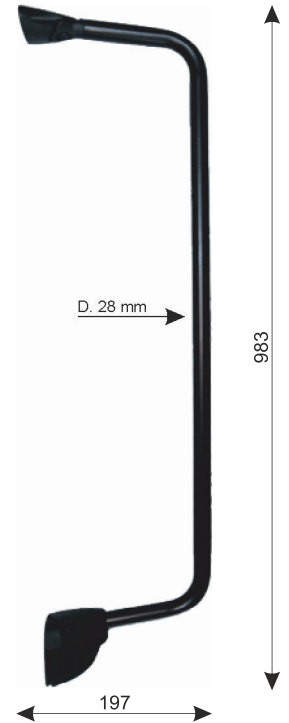

CABINA ALTA

ALTERNATIVI ALL'ORIGINALE

Articolo	Rif. O.E.	Classe	Descrizione	Misura
874456				
874065				
874457			 	
874067			 	

CABINA BASSA

ATEGO / AXOR

98->

Articolo	Rif. O.E.	Classe	Descrizione	Misura (mm)
874471	9738100314			639 x 325 x D. 28
874472	9738100414			639 x 325 x D. 28

ATEGO II / AXOR II

04->

Articolo	Rif. O.E.	Classe	Descrizione	Misura
874473	0018109714			795 x 410 x D. 28
874474	0018109814			795 x 410 x D. 28

ACTROS MP1 / MP2

Articolo	Rif. O.E.	Classe	Descrizione	Misura (mm)
874475	0018104414			983 x 197 x D. 28
874476	0018104514			983 x 197 x D. 28