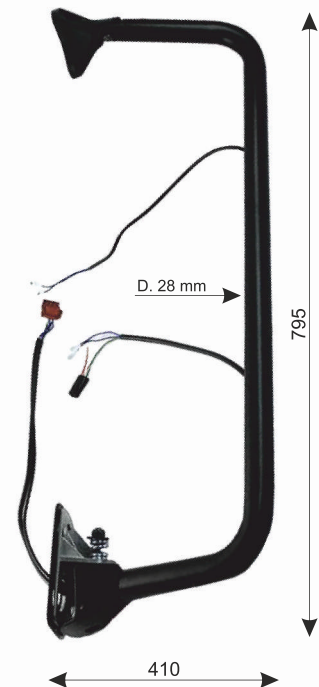

CABINA ALTA

ALTERNATIVI ALL'ORIGINALE

Articolo	Rif. O.E.	Classe	Descrizione	Misura
874456				
874065				
874457			 	
874067			 	

CABINA BASSA

ATEGO / AXOR

98->

Articolo	Rif. O.E.	Classe	Descrizione	Misura (mm)
874471	9738100314			639 x 325 x D. 28
874472	9738100414			639 x 325 x D. 28

ATEGO II / AXOR II

04->

Articolo	Rif. O.E.	Classe	Descrizione	Misura
874473	0018109714			795 x 410 x D. 28
874474	0018109814			795 x 410 x D. 28

ACTROS MP1 / MP2

Articolo	Rif. O.E.	Classe	Descrizione	Misura (mm)
874475	0018104414			983 x 197 x D. 28
874476	0018104514			983 x 197 x D. 28